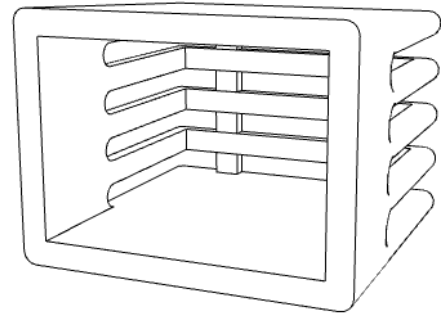

Medidas (cm)
80 X 80 X 40
80 X 80 X 56
80 X 80 X 80

Peso (kg)
200
290
430

As floreiras são entregues na porta da obra

Neo-Rex SP 5682-2111 RJ 3350-2758

Ar condicionado

foto ilustrativa no final da secção

	Medidas Internas			Medidas Externas			Peso (kg)
	alt.	larg.	prof.	alt.	larg.	prof.	
AC1G	37	54	56	45	63	61	94
AC2G	48	74	71	57	81	76	163

* aprumar a frente da caixa

Neo-Rex SP 5682-2111 RJ 3350-2758

Ar condicionado

	Medidas Internas			Medidas Externas			Peso (kg)
	alt.	larg.	prof.	alt.	larg.	prof.	
AC1C	36	53	59	46	62	65	83
AC2C	47	71	73	57	81	77	146