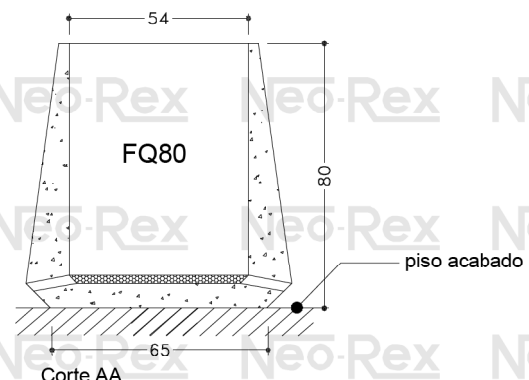

Floreiras e Vasos

Modelo
FQ1165

Medidas (cm)
100 X 100 X 65

Peso (kg)
450

As floreiras são entregues na porta da obra

Neo-Rex SP 5682-2111 RJ 3350-2758

Floreiras e Vasos

Modelo
FQ40
FQ56
FQ80

Medidas (cm)
80 X 80 X 40
80 X 80 X 56
80 X 80 X 80

Peso (kg)
200
290
430

As floreiras são entregues na porta da obra

Neo-Rex SP 5682-2111 RJ 3350-2758

Ar condicionado

foto ilustrativa no final da secção

	Medidas Internas			Medidas Externas			Peso (kg)
	alt.	larg.	prof.	alt.	larg.	prof.	
AC1G	37	54	56	45	63	61	94
AC2G	48	74	71	57	81	76	163

* aprumar a frente da caixa

Neo-Rex SP 5682-2111 RJ 3350-2758

Ar condicionado

	Medidas Internas			Medidas Externas			Peso (kg)
	alt.	larg.	prof.	alt.	larg.	prof.	
AC1C	36	53	59	46	62	65	83
AC2C	47	71	73	57	81	77	146