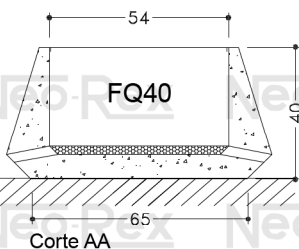

Floreiras e Vasos

Modelo
FQ1165

Medidas (cm)
100 X 100 X 65

Peso (kg)
450

As floreiras são entregues na porta da obra

Neo-Rex SP 5682-2111 RJ 3350-2758

Floreiras e Vasos

Modelo
FQ40
FQ56
FQ80

Medidas (cm)
80 X 80 X 40
80 X 80 X 56
80 X 80 X 80

Peso (kg)
200
290
430

As floreiras são entregues na porta da obra

Neo-Rex SP 5682-2111 RJ 3350-2758

Ar condicionado

foto ilustrativa no final da secção

	Medidas Internas			Medidas Externas			Peso (kg)
	alt.	larg.	prof.	alt.	larg.	prof.	
AC1G	37	54	56	45	63	61	94
AC2G	48	74	71	57	81	76	163

* aprumar a frente da caixa

Neo-Rex SP 5682-2111 RJ 3350-2758

Ar condicionado

	Medidas Internas			Medidas Externas			Peso (kg)
	alt.	larg.	prof.	alt.	larg.	prof.	
AC1C	36	53	59	46	62	65	83
AC2C	47	71	73	57	81	77	146