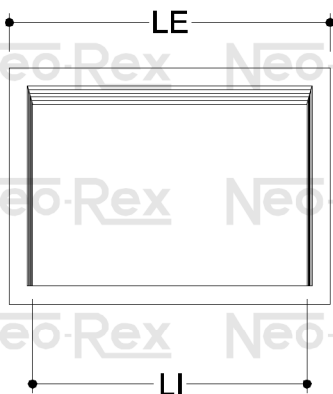

Floreiras e Vasos

Modelo
FQ1165

Medidas (cm)
100 X 100 X 65

Peso (kg)
450

As floreiras são entregues na porta da obra

Neo-Rex SP 5682-2111 RJ 3350-2758

Floreiras e Vasos

Modelo
FQ40
FQ56
FQ80

Medidas (cm)
80 X 80 X 40
80 X 80 X 56
80 X 80 X 80

Peso (kg)
200
290
430

As floreiras são entregues na porta da obra

Neo-Rex SP 5682-2111 RJ 3350-2758

Ar condicionado

foto ilustrativa no final da secção

	Medidas Internas			Medidas Externas			Peso (kg)
	alt.	larg.	prof.	alt.	larg.	prof.	
AC1G	37	54	56	45	63	61	94
AC2G	48	74	71	57	81	76	163

* aprumar a frente da caixa

Neo-Rex SP 5682-2111 RJ 3350-2758

Ar condicionado

	Medidas Internas			Medidas Externas			Peso (kg)
	alt.	larg.	prof.	alt.	larg.	prof.	
AC1C	36	53	59	46	62	65	83
AC2C	47	71	73	57	81	77	146