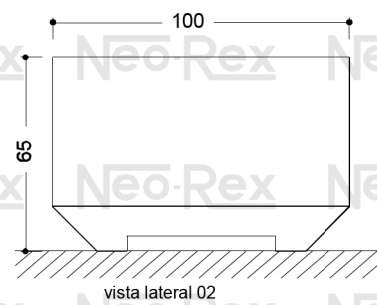

Floreiras e Vasos

Modelo
FQ1165

Medidas (cm)
100 X 100 X 65

Peso (kg)
450

As floreiras são entregues na porta da obra

Neo-Rex SP 5682-2111 RJ 3350-2758

Floreiras e Vasos

Modelo
FQ40
FQ56
FQ80

Medidas (cm)
80 X 80 X 40
80 X 80 X 56
80 X 80 X 80

Peso (kg)
200
290
430

As floreiras são entregues na porta da obra

Neo-Rex SP 5682-2111 RJ 3350-2758

Ar condicionado

foto ilustrativa no final da secção

	Medidas Internas			Medidas Externas			Peso (kg)
	alt.	larg.	prof.	alt.	larg.	prof.	
AC1G	37	54	56	45	63	61	94
AC2G	48	74	71	57	81	76	163

* aprumar a frente da caixa

Neo-Rex SP 5682-2111 RJ 3350-2758

Ar condicionado

	Medidas Internas			Medidas Externas			Peso (kg)
	alt.	larg.	prof.	alt.	larg.	prof.	
AC1C	36	53	59	46	62	65	83
AC2C	47	71	73	57	81	77	146