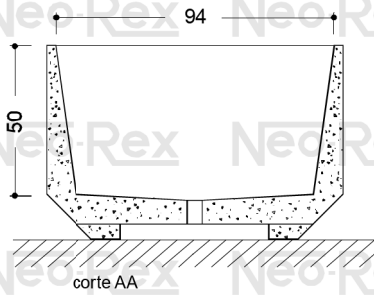

Floreiras e Vasos

Modelo
FQ1165

Medidas (cm)
100 X 100 X 65

Peso (kg)
450

As floreiras são entregues na porta da obra

Neo-Rex SP 5682-2111 RJ 3350-2758

Floreiras e Vasos

Modelo
FQ40
FQ56
FQ80

Medidas (cm)
80 X 80 X 40
80 X 80 X 56
80 X 80 X 80

Peso (kg)
200
290
430

As floreiras são entregues na porta da obra

Neo-Rex SP 5682-2111 RJ 3350-2758

Ar condicionado

foto ilustrativa no final da secção

	Medidas Internas			Medidas Externas			Peso (kg)
	alt.	larg.	prof.	alt.	larg.	prof.	
AC1G	37	54	56	45	63	61	94
AC2G	48	74	71	57	81	76	163

* aprumar a frente da caixa

Neo-Rex SP 5682-2111 RJ 3350-2758

Ar condicionado

	Medidas Internas			Medidas Externas			Peso (kg)
	alt.	larg.	prof.	alt.	larg.	prof.	
AC1C	36	53	59	46	62	65	83
AC2C	47	71	73	57	81	77	146