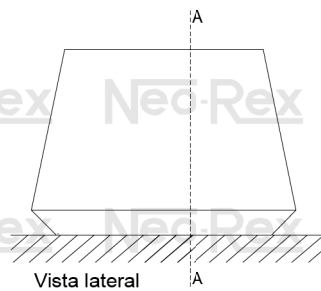

Floreiras e Vasos

Modelo
FQ1165

Medidas (cm)
100 X 100 X 65

Peso (kg)
450

As floreiras são entregues na porta da obra

Neo-Rex SP 5682-2111 RJ 3350-2758

Floreiras e Vasos

Modelo
FQ40
FQ56
FQ80

Medidas (cm)
80 X 80 X 40
80 X 80 X 56
80 X 80 X 80

Peso (kg)
200
290
430

As floreiras são entregues na porta da obra

Neo-Rex SP 5682-2111 RJ 3350-2758

Ar condicionado

foto ilustrativa no final da secção

	Medidas Internas			Medidas Externas			Peso (kg)
	alt.	larg.	prof.	alt.	larg.	prof.	
AC1G	37	54	56	45	63	61	94
AC2G	48	74	71	57	81	76	163

* aprumar a frente da caixa

Neo-Rex SP 5682-2111 RJ 3350-2758

Ar condicionado

	Medidas Internas			Medidas Externas			Peso (kg)
	alt.	larg.	prof.	alt.	larg.	prof.	
AC1C	36	53	59	46	62	65	83
AC2C	47	71	73	57	81	77	146