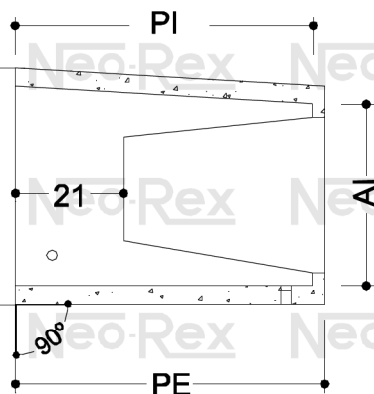

Floreiras e Vasos

Modelo
FQ1165

Medidas (cm)
100 X 100 X 65

Peso (kg)
450

As floreiras são entregues na porta da obra

Neo-Rex SP 5682-2111 RJ 3350-2758

Floreiras e Vasos

Modelo
FQ40
FQ56
FQ80

Medidas (cm)
80 X 80 X 40
80 X 80 X 56
80 X 80 X 80

Peso (kg)
200
290
430

As floreiras são entregues na porta da obra

Neo-Rex SP 5682-2111 RJ 3350-2758

Ar condicionado

foto ilustrativa no final da secção

	Medidas Internas			Medidas Externas			Peso (kg)
	alt.	larg.	prof.	alt.	larg.	prof.	
AC1G	37	54	56	45	63	61	94
AC2G	48	74	71	57	81	76	163

* aprumar a frente da caixa

Neo-Rex SP 5682-2111 RJ 3350-2758

Ar condicionado

	Medidas Internas			Medidas Externas			Peso (kg)
	alt.	larg.	prof.	alt.	larg.	prof.	
AC1C	36	53	59	46	62	65	83
AC2C	47	71	73	57	81	77	146