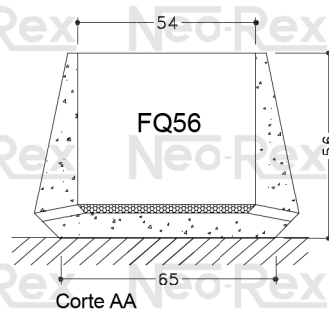

Floreiras e Vasos

Modelo
FQ1165

Medidas (cm)
100 X 100 X 65

Peso (kg)
450

As floreiras são entregues na porta da obra

Neo-Rex SP 5682-2111 RJ 3350-2758

Floreiras e Vasos

Modelo
FQ40
FQ56
FQ80

Medidas (cm)
80 X 80 X 40
80 X 80 X 56
80 X 80 X 80

Peso (kg)
200
290
430

As floreiras são entregues na porta da obra

Neo-Rex SP 5682-2111 RJ 3350-2758

Ar condicionado

foto ilustrativa no final da secção

	Medidas Internas			Medidas Externas			Peso (kg)
	alt.	larg.	prof.	alt.	larg.	prof.	
AC1G	37	54	56	45	63	61	94
AC2G	48	74	71	57	81	76	163

* aprumar a frente da caixa

Neo-Rex SP 5682-2111 RJ 3350-2758

Ar condicionado

	Medidas Internas			Medidas Externas			Peso (kg)
	alt.	larg.	prof.	alt.	larg.	prof.	
AC1C	36	53	59	46	62	65	83
AC2C	47	71	73	57	81	77	146