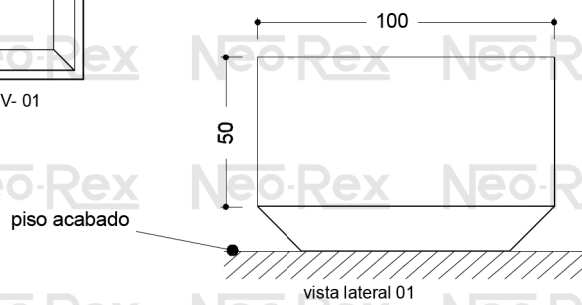

Floreiras e Vasos

Modelo
FQ1165

Medidas (cm)
100 X 100 X 65

Peso (kg)
450

As floreiras são entregues na porta da obra

Neo-Rex SP 5682-2111 RJ 3350-2758

Floreiras e Vasos

Modelo
FQ40
FQ56
FQ80

Medidas (cm)
80 X 80 X 40
80 X 80 X 56
80 X 80 X 80

Peso (kg)
200
290
430

As floreiras são entregues na porta da obra

Neo-Rex SP 5682-2111 RJ 3350-2758

Ar condicionado

foto ilustrativa no final da secção

	Medidas Internas			Medidas Externas			Peso (kg)
	alt.	larg.	prof.	alt.	larg.	prof.	
AC1G	37	54	56	45	63	61	94
AC2G	48	74	71	57	81	76	163

* aprumar a frente da caixa

Neo-Rex SP 5682-2111 RJ 3350-2758

Ar condicionado

	Medidas Internas			Medidas Externas			Peso (kg)
	alt.	larg.	prof.	alt.	larg.	prof.	
AC1C	36	53	59	46	62	65	83
AC2C	47	71	73	57	81	77	146