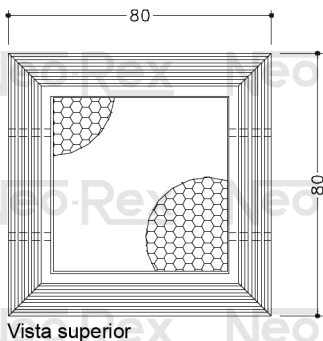

Floreiras e Vasos

Modelo
FQ1165

Medidas (cm)
100 X 100 X 65

Peso (kg)
450

As floreiras são entregues na porta da obra

Neo-Rex SP 5682-2111 RJ 3350-2758

Floreiras e Vasos

Modelo
FQ40
FQ56
FQ80

Medidas (cm)
80 X 80 X 40
80 X 80 X 56
80 X 80 X 80

Peso (kg)
200
290
430

As floreiras são entregues na porta da obra

Neo-Rex SP 5682-2111 RJ 3350-2758

Ar condicionado

foto ilustrativa no final da secção

	Medidas Internas			Medidas Externas			Peso (kg)
	alt.	larg.	prof.	alt.	larg.	prof.	
AC1G	37	54	56	45	63	61	94
AC2G	48	74	71	57	81	76	163

* aprumar a frente da caixa

Neo-Rex SP 5682-2111 RJ 3350-2758

Ar condicionado

	Medidas Internas			Medidas Externas			Peso (kg)
	alt.	larg.	prof.	alt.	larg.	prof.	
AC1C	36	53	59	46	62	65	83
AC2C	47	71	73	57	81	77	146