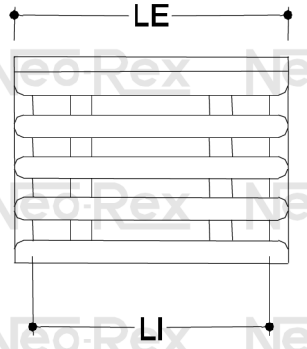

Floreiras e Vasos

Modelo
FQ1165

Medidas (cm)
100 X 100 X 65

Peso (kg)
450

As floreiras são entregues na porta da obra

Neo-Rex SP 5682-2111 RJ 3350-2758

Floreiras e Vasos

Modelo
FQ40
FQ56
FQ80

Medidas (cm)
80 X 80 X 40
80 X 80 X 56
80 X 80 X 80

Peso (kg)
200
290
430

As floreiras são entregues na porta da obra

Neo-Rex SP 5682-2111 RJ 3350-2758

Ar condicionado

foto ilustrativa no final da secção

	Medidas Internas			Medidas Externas			Peso (kg)
	alt.	larg.	prof.	alt.	larg.	prof.	
AC1G	37	54	56	45	63	61	94
AC2G	48	74	71	57	81	76	163

* aprumar a frente da caixa

Neo-Rex SP 5682-2111 RJ 3350-2758

Ar condicionado

	Medidas Internas			Medidas Externas			Peso (kg)
	alt.	larg.	prof.	alt.	larg.	prof.	
AC1C	36	53	59	46	62	65	83
AC2C	47	71	73	57	81	77	146