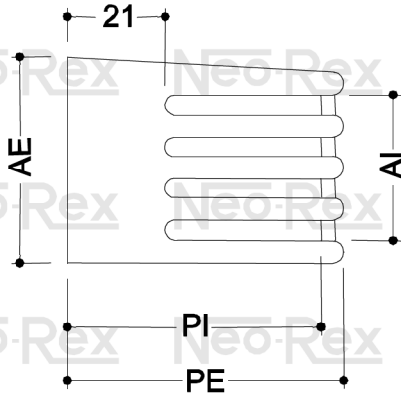

Floreiras e Vasos

Modelo
FQ1165

Medidas (cm)
100 X 100 X 65

Peso (kg)
450

As floreiras são entregues na porta da obra

Neo-Rex SP 5682-2111 RJ 3350-2758

Floreiras e Vasos

Modelo
FQ40
FQ56
FQ80

Medidas (cm)
80 X 80 X 40
80 X 80 X 56
80 X 80 X 80

Peso (kg)
200
290
430

As floreiras são entregues na porta da obra

Neo-Rex SP 5682-2111 RJ 3350-2758

Ar condicionado

foto ilustrativa no final da secção

	Medidas Internas			Medidas Externas			Peso (kg)
	alt.	larg.	prof.	alt.	larg.	prof.	
AC1G	37	54	56	45	63	61	94
AC2G	48	74	71	57	81	76	163

* aprumar a frente da caixa

Neo-Rex SP 5682-2111 RJ 3350-2758

Ar condicionado

	Medidas Internas			Medidas Externas			Peso (kg)
	alt.	larg.	prof.	alt.	larg.	prof.	
AC1C	36	53	59	46	62	65	83
AC2C	47	71	73	57	81	77	146