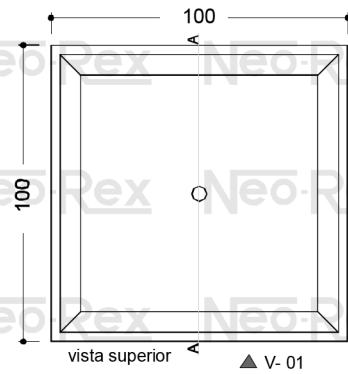

Floreiras e Vasos

Modelo
FQ1165

Medidas (cm)
100 X 100 X 65

Peso (kg)
450

As floreiras são entregues na porta da obra

Neo-Rex SP 5682-2111 RJ 3350-2758

Floreiras e Vasos

Modelo
FQ40
FQ56
FQ80

Medidas (cm)
80 X 80 X 40
80 X 80 X 56
80 X 80 X 80

Peso (kg)
200
290
430

As floreiras são entregues na porta da obra

Neo-Rex SP 5682-2111 RJ 3350-2758

Ar condicionado

foto ilustrativa no final da secção

	Medidas Internas			Medidas Externas			Peso (kg)
	alt.	larg.	prof.	alt.	larg.	prof.	
AC1G	37	54	56	45	63	61	94
AC2G	48	74	71	57	81	76	163

* aprumar a frente da caixa

Neo-Rex SP 5682-2111 RJ 3350-2758

Ar condicionado

	Medidas Internas			Medidas Externas			Peso (kg)
	alt.	larg.	prof.	alt.	larg.	prof.	
AC1C	36	53	59	46	62	65	83
AC2C	47	71	73	57	81	77	146